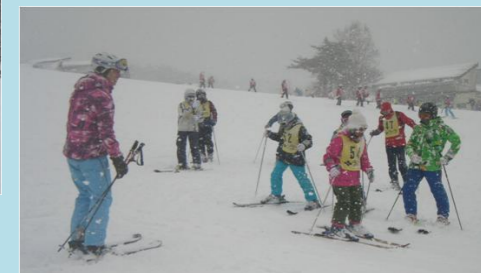

楽しかったよ♡スキー教室

本田記念財団助成金事業

猪苗代スキー場 平成31年2月2日(土)~3日(日)

1日(〇)／

2日(〇)／